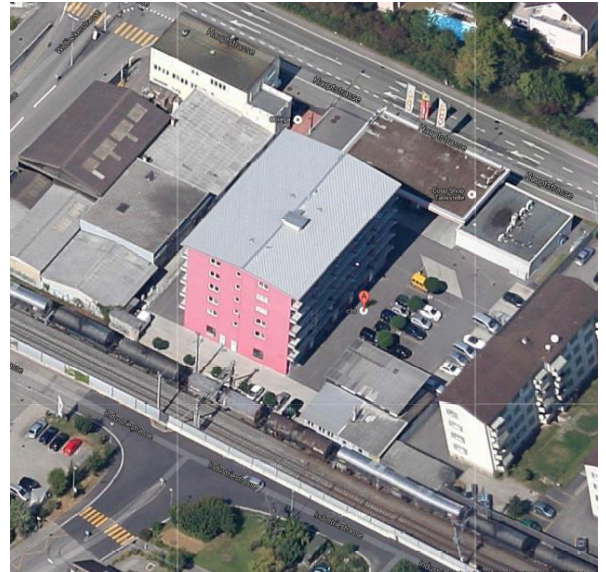

KONTAKT & WEGBESCHREIBUNG

Anschrift:

pQRSt GmbH
Hauptstrasse 36
CH - 4415 Lausen
Telefon +41 (0) 61 373 38 38

Mail: info@pQRSt.ch

Geschäftsleitung:

Marc A. Hermann marc.hermann@pQRSt.ch

Cyrill Tschopp cyrill.tschopp@pQRSt.ch

Wegbeschreibung

Unser Büro befindet sich im Business Center in Lausen, einem Vorort von Liestal, im bahnhofsnahe Gewerbegebiet an gut erreichbarer und diskreter Lage an der Hauptstrasse 36 im 4. Stock.

Ihre Route mit dem Auto

Wenn Sie von BS/BL/AG/ZH kommen, fahren Sie bei der Verzweigung AUGST in Richtung BERN weiter. Danach bzw. von SO/BE/LU/ZG kommend verlassen Sie die Autobahn A2 über die Ausfahrt "SISSACH". Halten Sie sich dann links und fahren Sie auf der H2 weiter in Richtung „LIESTAL“. Nehmen Sie die Ausfahrt „LAUSEN“ und biegen Sie am Ende der Autobahnausfahrt links ab. Folgen Sie dem Strassenverlauf für 800m bis Sie linkerhand eine Coop-Tankstelle sehen. Umfahren Sie die Tankstelle und parken Sie auf einem der 36 vorhandenen Parkplätze. Im Business Center, dem roten Bürogebäude, fahren Sie mit dem Lift bis in den 4. Stock und gehen Sie dann nach rechts. Sie finden unser Büro Nr. 402 hinten auf der rechten Seite.

Ihre Route mit ÖV

Mit dem Zug haben Sie von jedem grösseren Bahnhof der Schweiz halbstündlich eine Verbindung nach Lausen. Die für Sie optimalste Verbindung finden Sie unter www.sbb.ch. Verlassen Sie das Bahnhofsareal und gehen Sie bis zur Hauptstrasse, biegen Sie links ab und folgen Sie ihr für 400m bis zur Coop-Tankstelle. Im Business Center Lausen, dem roten Bürogebäude, befindet sich unser Büro Nr. 402 im 4. Stock auf der rechten Seite.